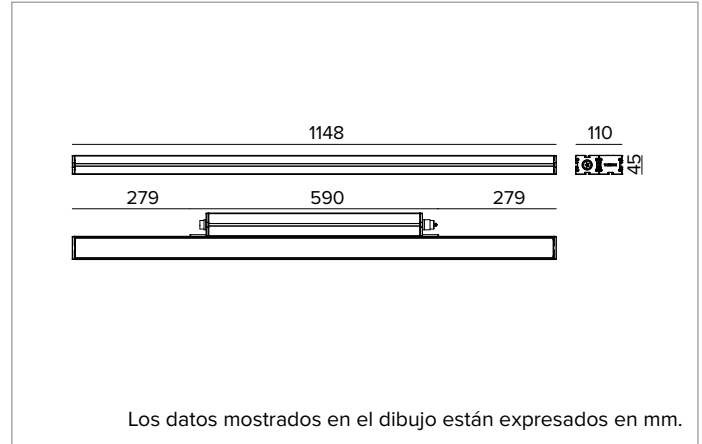

E0544GSL840D2BC | JEDI NOVA 55 Proyector Side Box Proyector lineal orientable de LED

	4000K	H(m)	D(m)	E _{max} (lx)		
	Ra80		12°			
	Fixture Power	70W	1	0.20	114495	
	Source Flux	9596lm	2	0.41	28624	
	Fixture Flux	7449lm	3	0.61	12722	
	Efficacy	106lm/W	4	0.82	7156	
TS2118	I _{max} =11931cd/klm	I _{max}	114495cd	5	1.02	4580

Óptica: LENTE

Apertura del haz de luz: GRZ 10°x10°

Eficiencia óptica: 78%

Flujo luminaria: 7449lm

Rendimiento luminoso: 106lm/W

Seguridad fotobiológica: Conforme al grupo de riesgo RG1 (Riesgo Bajo)

CARACTERÍSTICAS MECÁNICAS